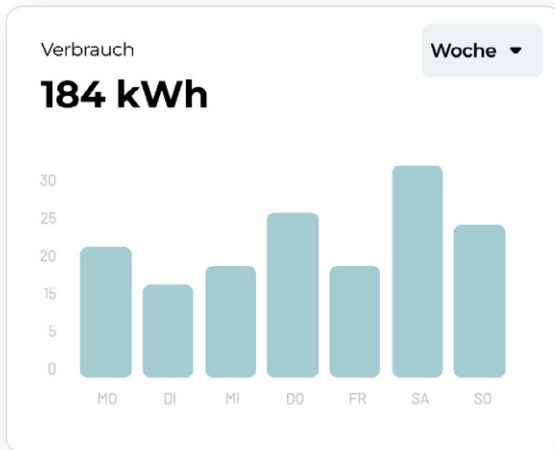

NEU
kostenlose
Energieplattform

Home Monitor

Energieverbrauch transparent gemacht

**Transparenz über
Ihren Energie-ver-
brauch zu Hause**

**Übersichtliche
Grafiken mit
Reports und Trends**

**Von überall
zugänglich via
Mobile und Browser**

Wann verbrauche ich wie viel Energie?

Auf der neuen, kostenlosen Energieplattform sehen Sie in übersichtlichen Grafiken, wann Sie wie viel Energie verbraucht haben.

Echtzeitdaten

Ihr Verbrauch wird aufgeschlüsselt in 15min-, Stunden-, Tages-, Wochen-, Monats- und Jahresreports, die Ihnen dabei helfen, genauer zu analysieren, wann Sie wie viel Strom verbrauchen.

Trends

Die Entwicklung Ihres Verbrauchs wird in einer Trend-Grafik dargestellt in der Sie Muster beobachten und analysieren können.

Smartphone & Browser App

Besuchen Sie das Portal bequem von Zuhause aus an Ihrem Computer oder Tablet und jederzeit auch von unterwegs via Smartphone.