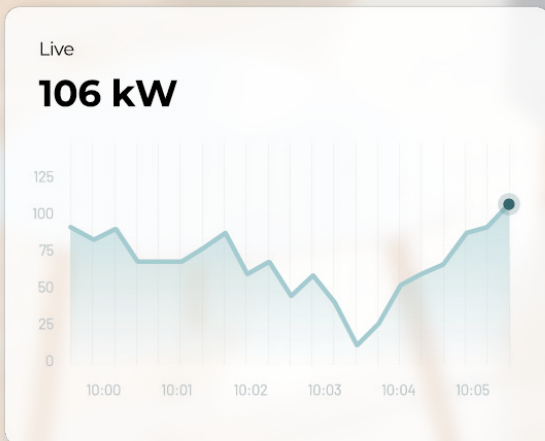

NEU
kostenlose
Energieplattform

Home Monitor

Energieverbrauch transparent gemacht

**Transparenz über
Ihren Energie-ver-
brauch zu Hause**

**Übersichtliche
Grafiken mit
Reports und Trends**

**Von überall
zugänglich via
Mobile und Browser**

Wann verbrauche ich wie viel Energie?

Auf der neuen, kostenlosen Energieplattform sehen Sie in übersichtlichen Grafiken, wann Sie wie viel Energie verbraucht haben.

Echtzeitdaten

Ihr Verbrauch wird aufgeschlüsselt in 15min-, Stunden-, Tages-, Wochen-, Monats- und Jahresreports, die Ihnen dabei helfen, genauer zu analysieren, wann Sie wie viel Strom verbrauchen.

Trends

Die Entwicklung Ihres Verbrauchs wird in einer Trend-Grafik dargestellt in der Sie Muster beobachten und analysieren können.

Smartphone & Browser App

Besuchen Sie das Portal bequem von Zuhause aus an Ihrem Computer oder Tablet und jederzeit auch von unterwegs via Smartphone.