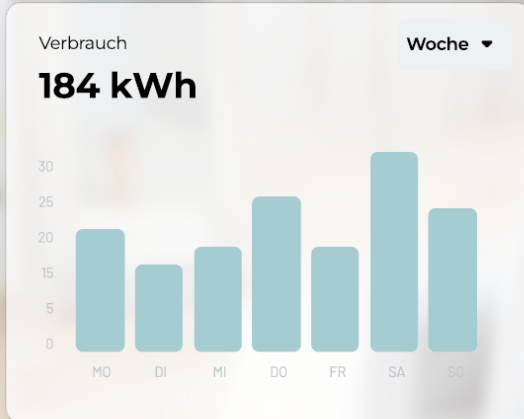

NEU
kostenlose
Energieplattform

Home Monitor

Energieverbrauch transparent gemacht

**Transparenz über
Ihren Energie-ver-
brauch zu Hause**

**Übersichtliche
Grafiken mit
Reports und Trends**

**Von überall
zugänglich via
Mobile und Browser**

Wann verbrauche ich wie viel Energie?

Auf der neuen, kostenlosen Energieplattform sehen Sie in übersichtlichen Grafiken, wann Sie wie viel Energie verbraucht haben.

Echtzeitdaten

Ihr Verbrauch wird aufgeschlüsselt in 15min-, Stunden-, Tages-, Wochen-, Monats- und Jahresreports, die Ihnen dabei helfen, genauer zu analysieren, wann Sie wie viel Strom verbrauchen.

Trends

Die Entwicklung Ihres Verbrauchs wird in einer Trend-Grafik dargestellt in der Sie Muster beobachten und analysieren können.

Smartphone & Browser App

Besuchen Sie das Portal bequem von Zuhause aus an Ihrem Computer oder Tablet und jederzeit auch von unterwegs via Smartphone.