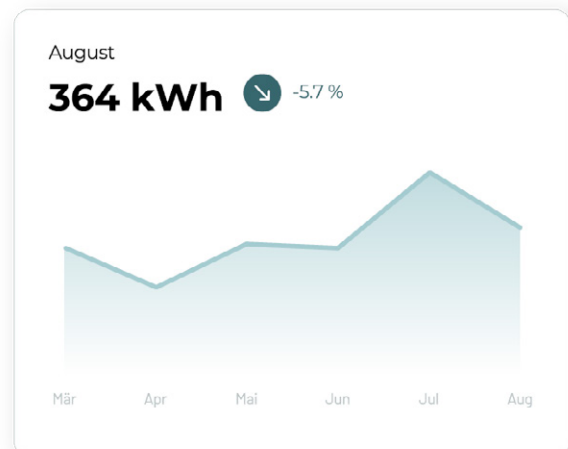

Wann verbrauche ich wie viel Energie?

Auf der neuen, kostenlosen Energieplattform sehen Sie in übersichtlichen Grafiken, wann Sie wie viel Energie verbraucht haben.

Echtzeitdaten

Ihr Verbrauch wird aufgeschlüsselt in 15min-, Stunden-, Tages-, Wochen-, Monats- und Jahresreports, die Ihnen dabei helfen, genauer zu analysieren, wann Sie wie viel Strom verbrauchen.

Trends

Die Entwicklung Ihres Verbrauchs wird in einer Trend-Grafik dargestellt in der Sie Muster beobachten und analysieren können.

Smartphone & Browser App

Besuchen Sie das Portal bequem von Zuhause aus an Ihrem Computer oder Tablet und jederzeit auch von unterwegs via Smartphone.