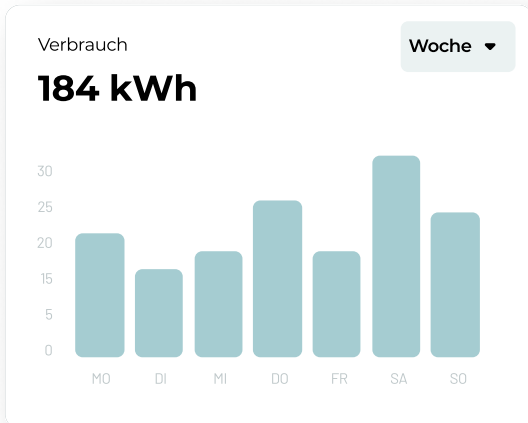

NEU
kostenlose
Energieplattform

Verbrauch

184 kWh

Woche ▾

Live

106 kW

Home Monitor

Energieverbrauch transparent gemacht

**Transparenz über
Ihren Energie-
verbrauch zu Hause**

**Übersichtliche
Grafiken mit Reports
und Trends**

**Von überall
zugänglich via
Mobile und Browser**

Wann verbrauche ich wie viel Energie?

Auf der neuen, kostenlosen Energieplattform sehen Sie in übersichtlichen Grafiken, wann Sie wie viel Energie verbraucht haben.

Reports

Ihr Verbrauch wird aufgeschlüsselt in 15min-, Stunden-, Tages-, Wochen-, Monats- und Jahresreports, die Ihnen dabei helfen, genauer zu analysieren, wann Sie wie viel Strom verbrauchen.

Trends

Die Entwicklung Ihres Verbrauchs wird in einer Trend-Grafik dargestellt in der Sie Muster beobachten und analysieren können.