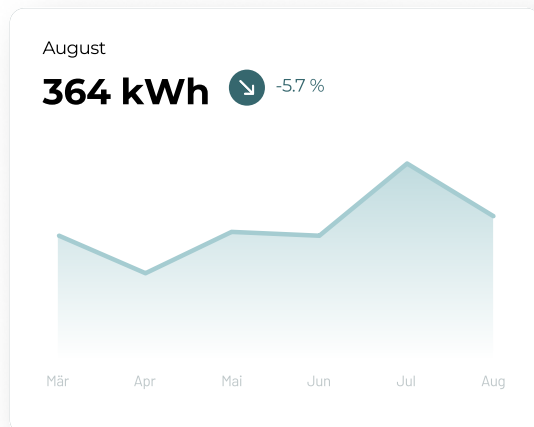

NEU
kostenlose
Energieplattform

Verbrauch

184 kWh

Woche ▾

Live

106 kW

Home Monitor

Energieverbrauch transparent gemacht

**Transparenz über
Ihren Energie-
verbrauch zu Hause**

**Übersichtliche
Grafiken mit Reports
und Trends**

**Von überall
zugänglich via
Mobile und Browser**

Wann verbrauche ich wie viel Energie?

Auf der neuen, kostenlosen Energieplattform sehen Sie in übersichtlichen Grafiken, wann Sie wie viel Energie verbraucht haben.

Reports

Ihr Verbrauch wird aufgeschlüsselt in 15min-, Stunden-, Tages-, Wochen-, Monats- und Jahresreports, die Ihnen dabei helfen, genauer zu analysieren, wann Sie wie viel Strom verbrauchen.

Trends

Die Entwicklung Ihres Verbrauchs wird in einer Trend-Grafik dargestellt in der Sie Muster beobachten und analysieren können.